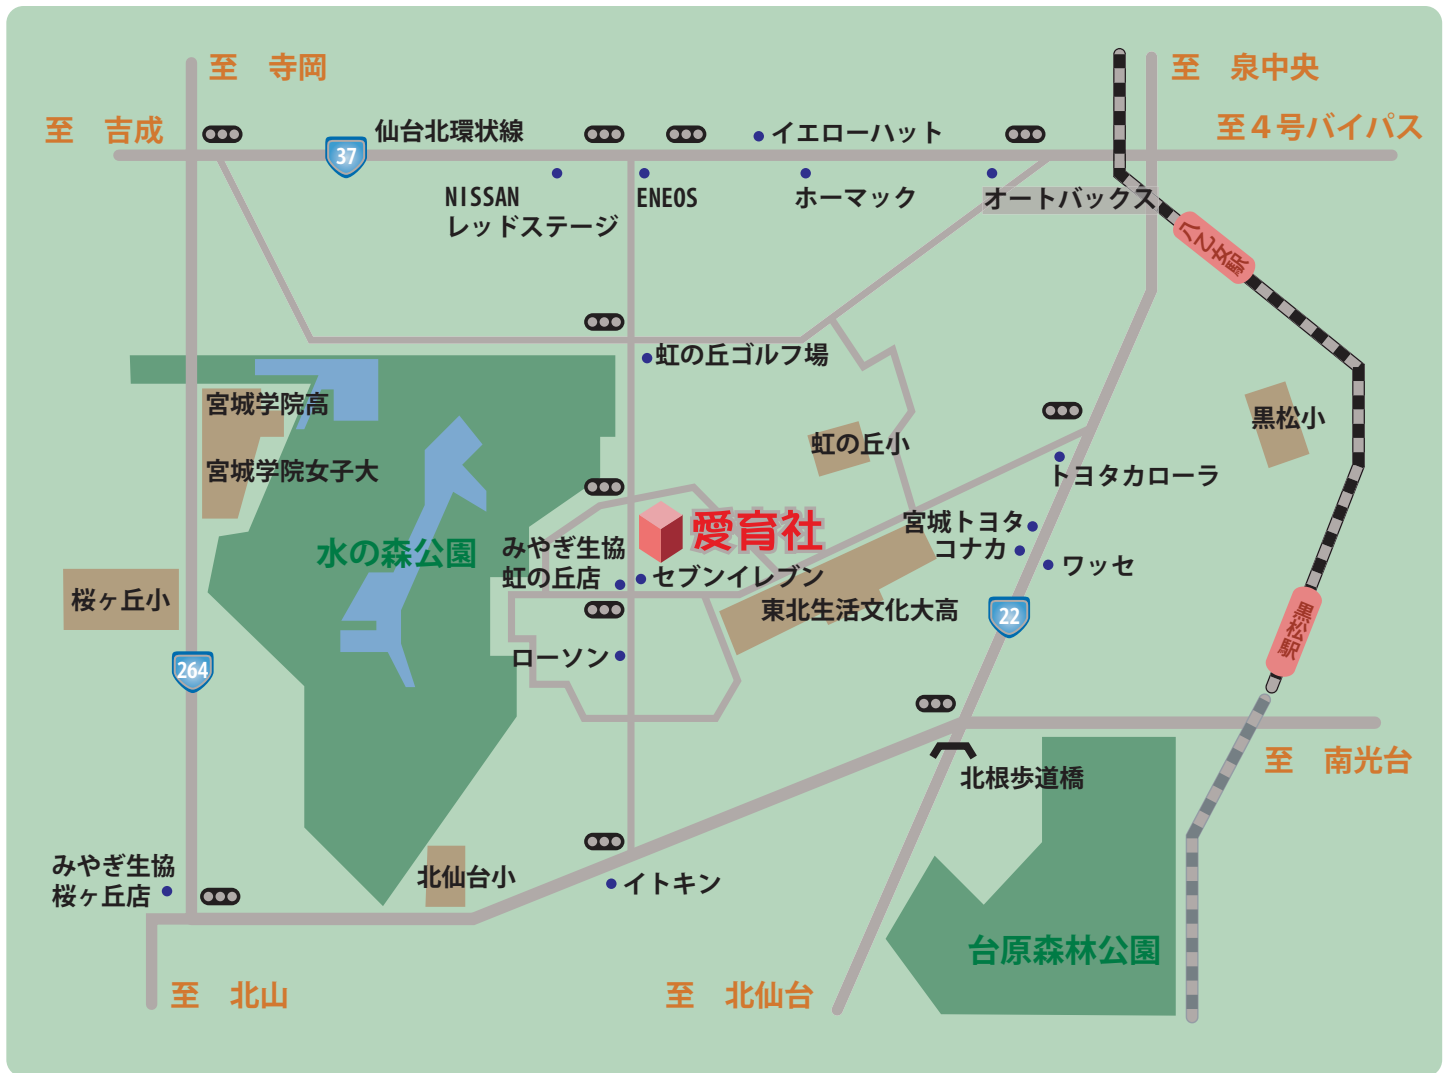

## アクセスマップ

このページはPDFデータです。ページ上の印刷ボタン又はファイルメニューの「印刷」を選ぶと印刷することが出来ます。

必ず商品のご予約の上、ご来店下さい。(9時～18時)  
日・祝・GW・お盆・年末年始はお休み

■愛育社  
宮城県仙台市泉区虹の丘2-7-1  
TEL:022-375-2022

ベッドは普通乗用車の座席に横にして入ります!!